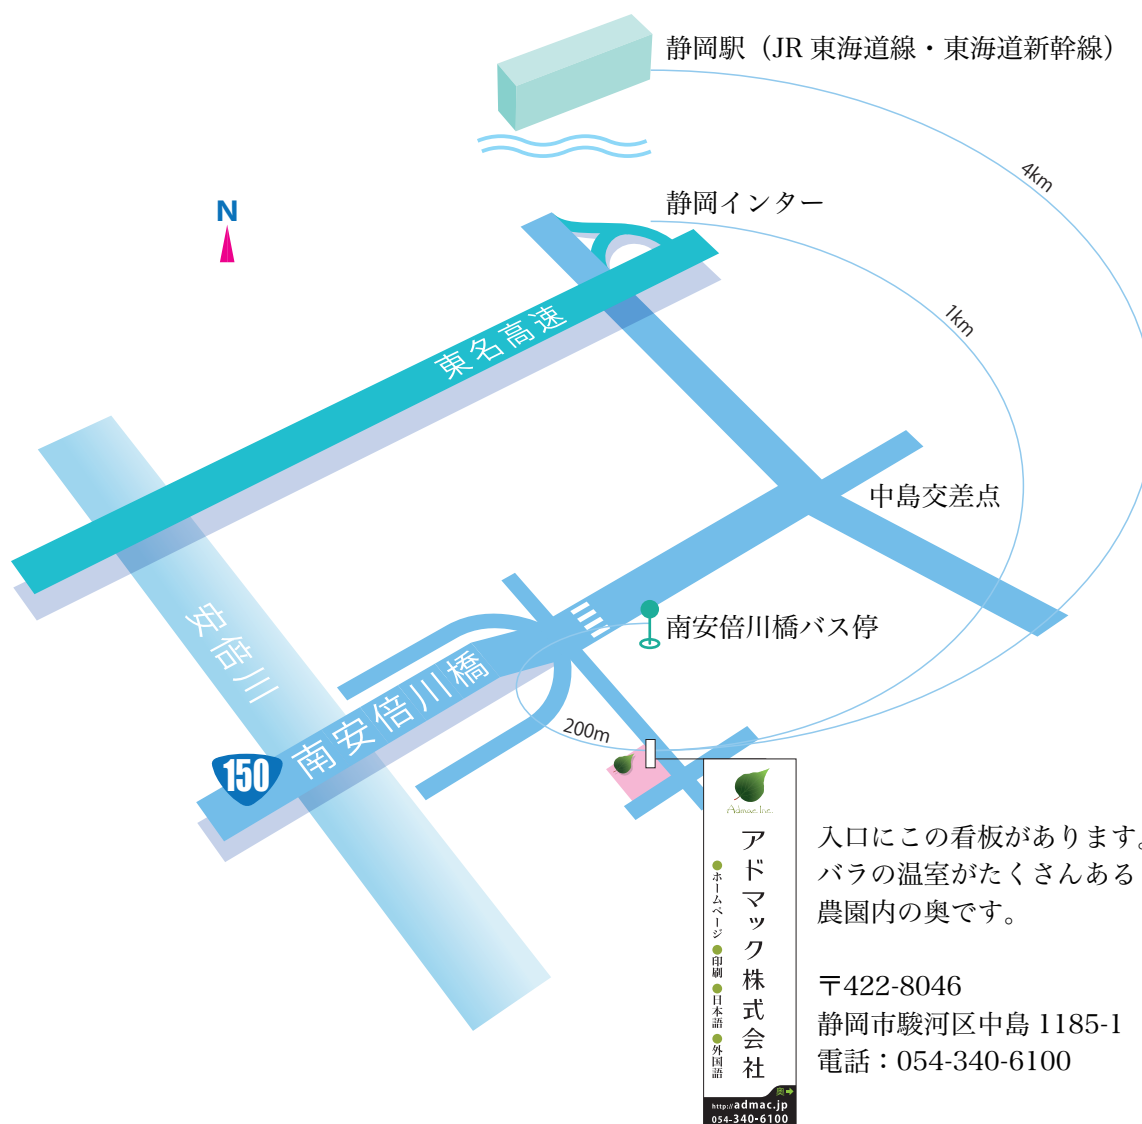

# アドマック株式会社 アクセスマップ

東名高速静岡インターチェンジから約 1km

JR 東海道新幹線「静岡駅」から約 4km  
(タクシー ¥1,800 から ¥2,000 ぐらい)

バス：静鉄ジャストライン「中原池谷線」  
「静岡駅前」7 番のりばから「徳洲会病院」行き  
15 分に 1 本程度、所要約 15 分「南安倍川橋」下車  
バス停から約 200m です。